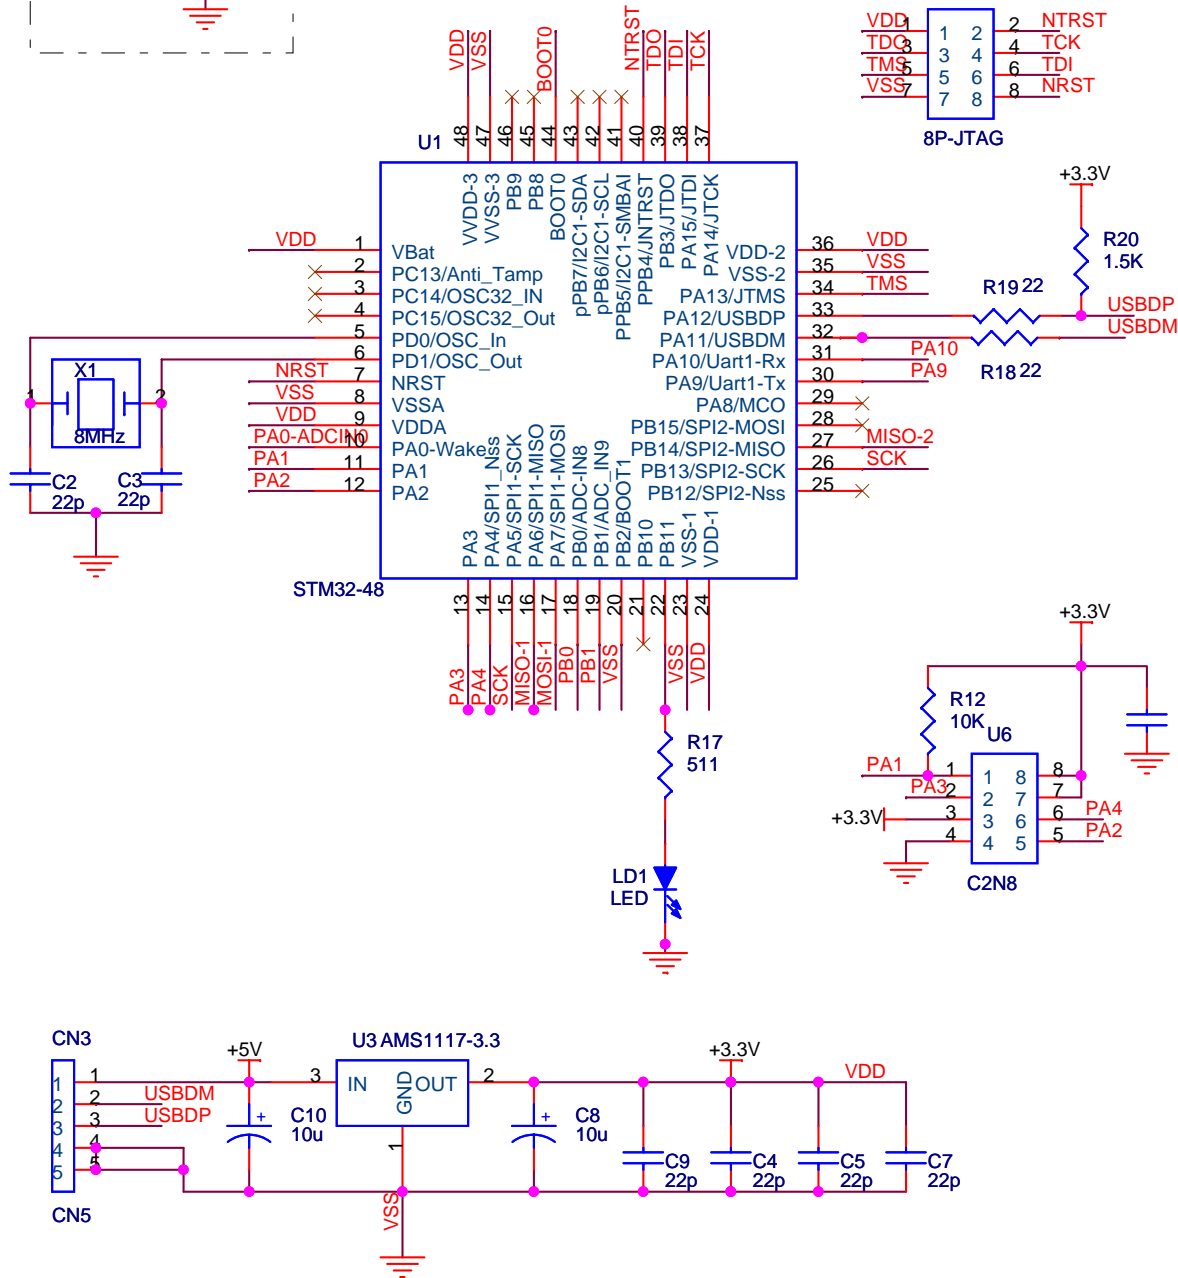

ST-Link-II 原理图

walnutcy 2009.01.11

新增加部分

SW1 BootKey

Title <Title>		
Size A	Document Number <Doc>	Rev <RevCode>
Date:	Monday, January 12, 2009	Sheet 1 of 1