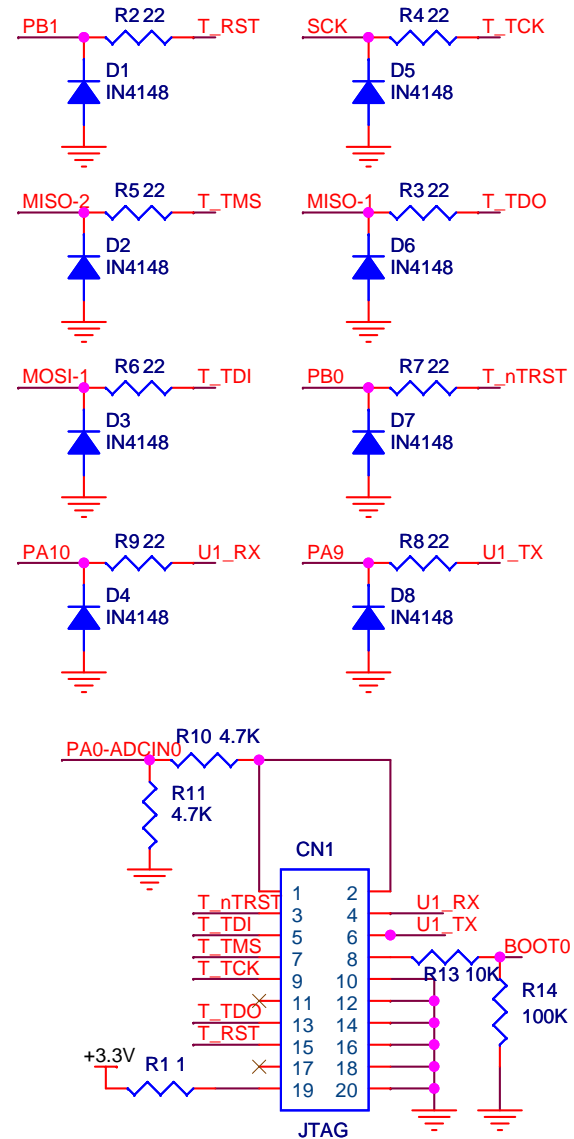

ST-Link-II 原理图

walnutcy 2009.01.11

新增加部分

SW1 BootKey

Title <Title>		
Size A	Document Number <Doc>	Rev <RevCode>
Date:	Monday, January 12, 2009	Sheet 1 of 1