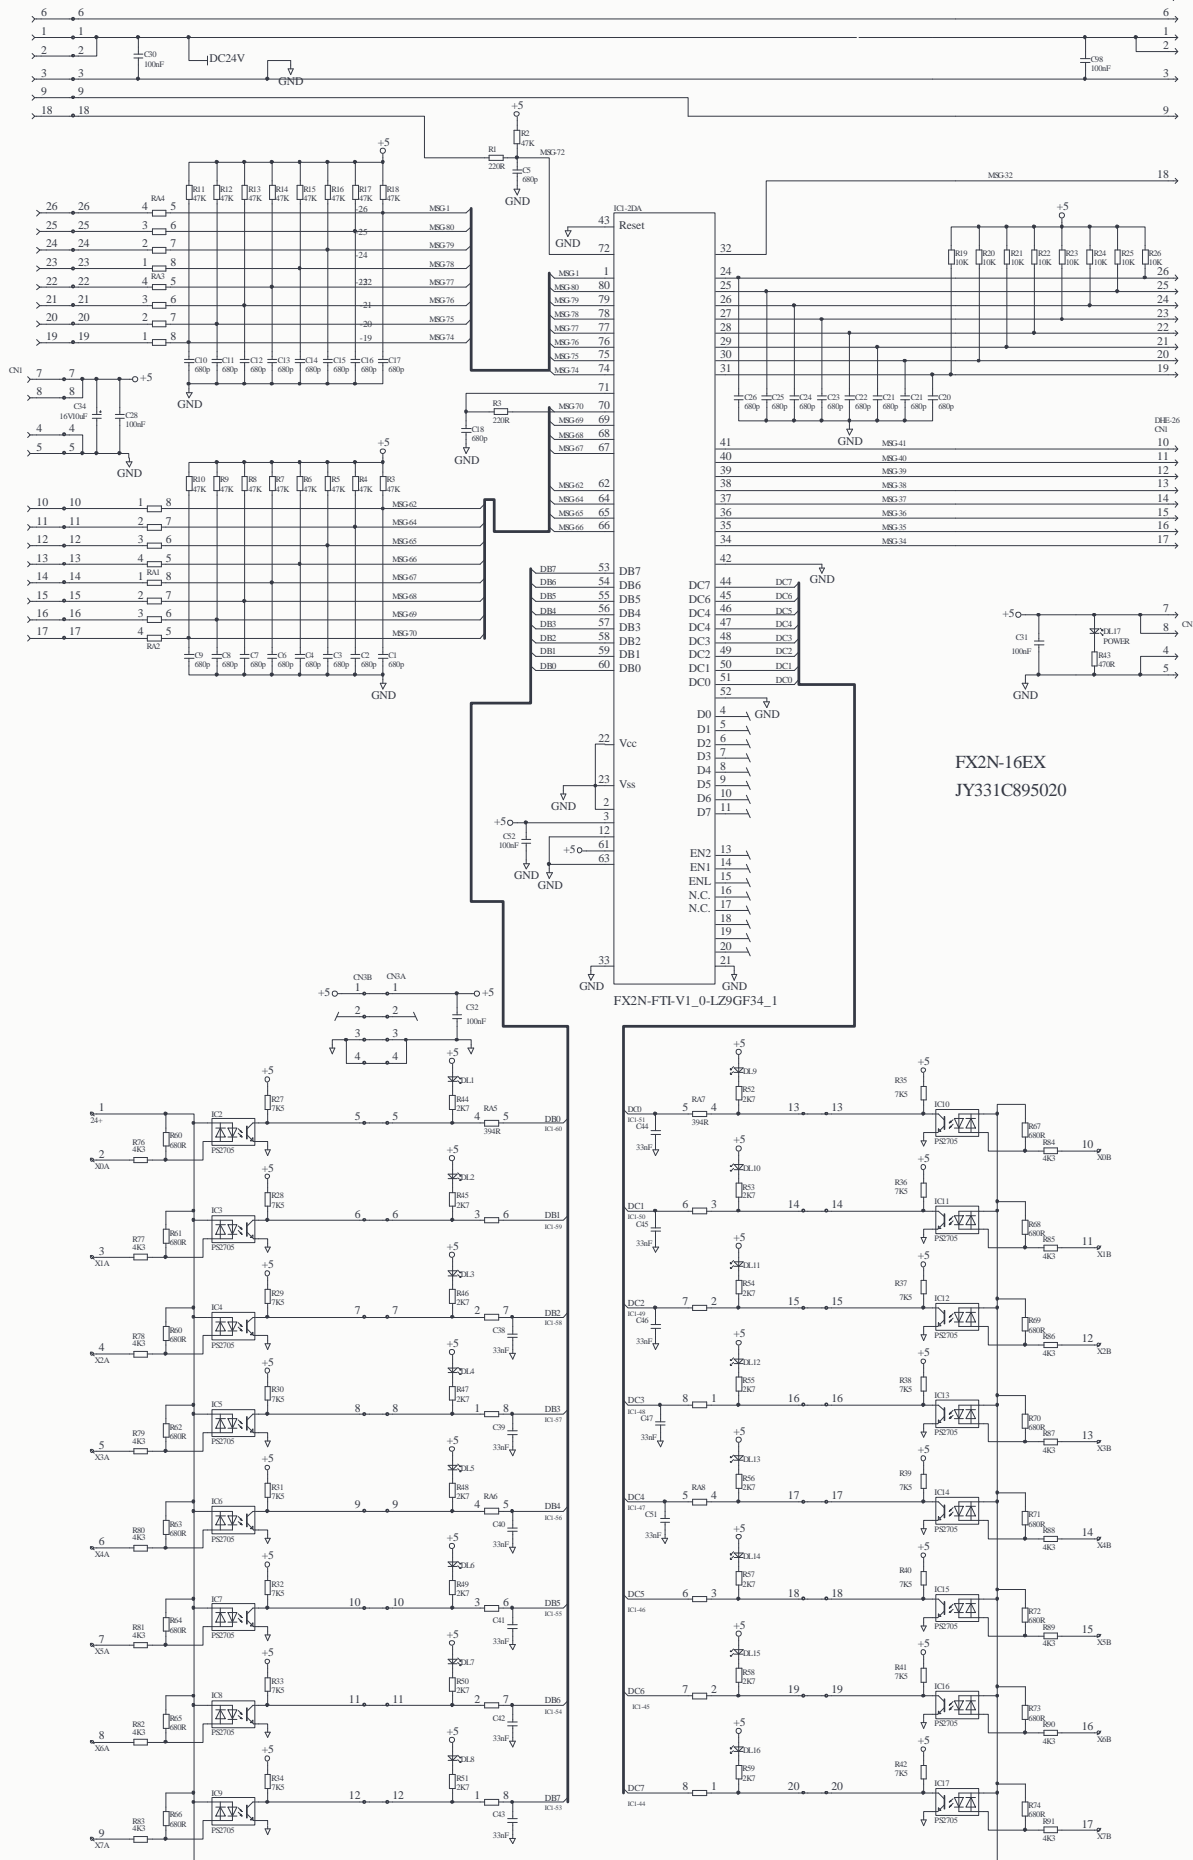

系统总线

系统总线

FX2N-16EX  
JY331C895020

FX2N-FTI-V1\_0-LZ9GF34\_1

标题: 三菱PLC数模转换模块 型号: FX2N-2DA  
第 1 页 共 1 页  
制图: 高永祥 Gao Yongxiang 日期: 2008.3.13