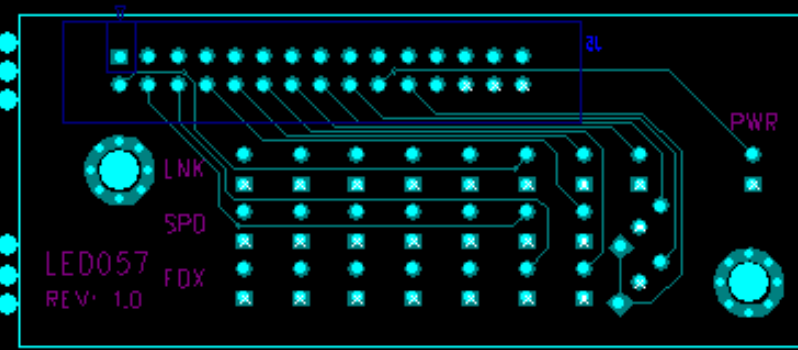

TP-Link
MODEL: TL-SF 2108P
REV: 1.2

Legend:

- LNK
- SPD
- FDX
- PWR

LED057
REV: 1.0

TP-Link
MODEL: TL-SF2108P
REV: 1.2

TP-Link[®]
MODEL: TL-SF2108P
REV: 1.2