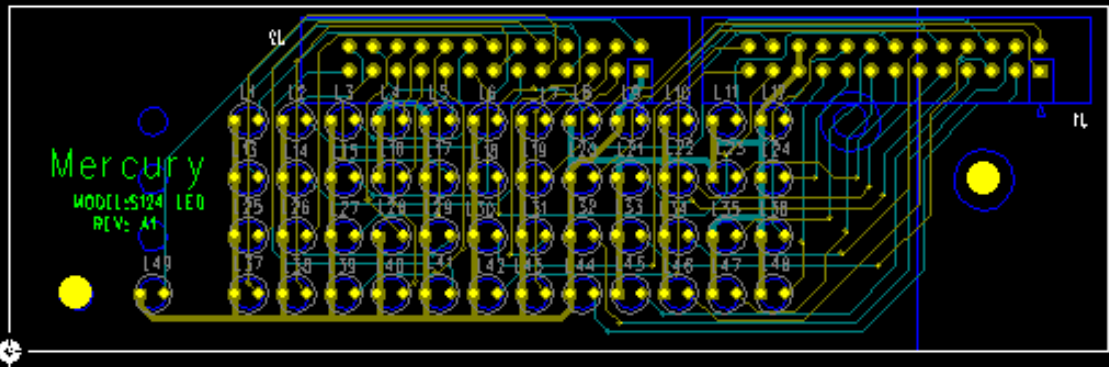

Mercury

MODEL: S124
REV. A1

Mercury

M48113 512M
BCW, A1

▲ TP-LINK	2 LAYER(S)
TITLE: S124 A1 LED	REV: A1
LAYER: 60MIL TOP SIDE P	DATE: 2001.10.15
NO:	

EDGE TOLERANCE: +/- 8MIL