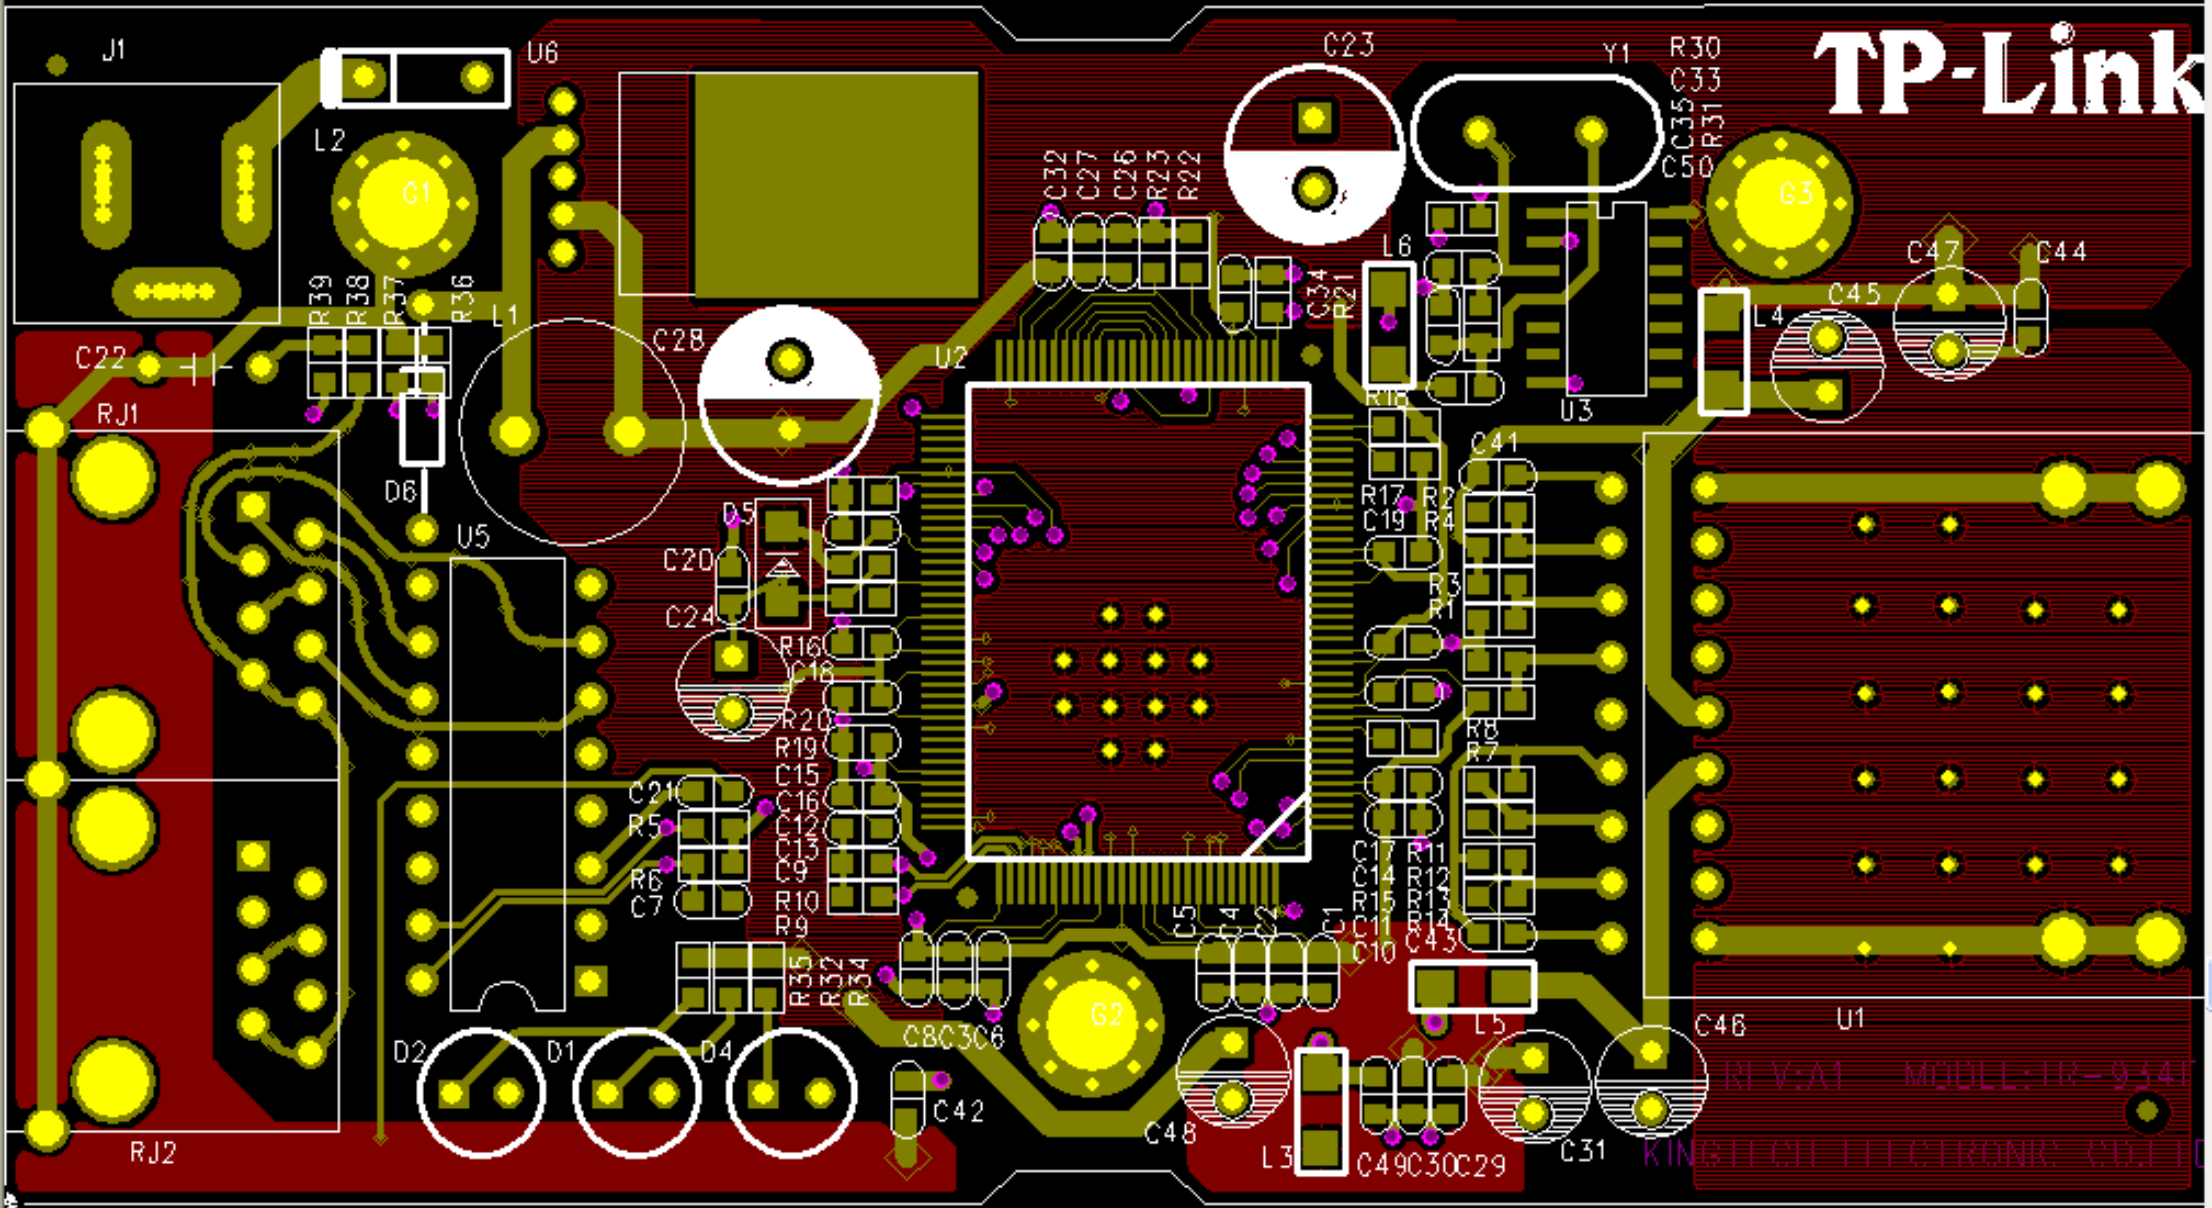

TP-Link

REV: A1 MODEL: TL-934E
KINGTECH ELECTRONIC CO., LTD.

REV: A1 MODEL: 112-934F

KINGTECH ELECTRONIC CO., LTD.