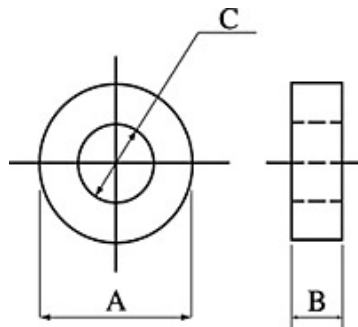

SPECIFICATION OF T SERIES

APPLICATIONS

The T type ring cores are mainly used for coupling transformers , balancing coils , fixed coils and filter coils.

ORDERING CODE

$\frac{K5B}{(1)} \frac{T}{(2)} \frac{9}{(3)} \times \frac{3}{(4)} \times \frac{5}{(5)}$

- (1) MATERIAL
- (2) PRODUCT CODE
- (3) A DIM.
- (4) B DIM.
- (5) C DIM.

SHAPE

DIMENSIONS & CHARACTERISTICS

UNIT:m/m

NO.	ORDERING CODE	A	B	C
1	T 3*2*1	3.00±0.15	2.00±0.20	1.00±0.15
2	T 3*2*1.2	3.00±0.15	2.00±0.20	1.20±0.15
3	T 3.5*1.25*1.8	3.50±0.15	1.25±0.20	1.80±0.15
4	T 3.5*1.54*1.5	3.50±0.15	1.54±0.20	1.50±0.15
5	T 3.5*2.5*0.8	3.50±0.15	2.50±0.20	0.80±0.15
6	T 3.5*3*0.8	3.50±0.15	3.00±0.20	0.80±0.15
7	T 3.5*3*1.0	3.50±0.15	3.00±0.20	1.00±0.15
8	T 3.5*3*1.2	3.50±0.15	3.00±0.20	1.20±0.15
9	T 3.5*3*1.3	3.50±0.15	3.00±0.20	1.30±0.15
10	T 3.5*3*1.4	3.50±0.15	3.00±0.20	1.40±0.15
11	T 3.5*3*1.5	3.50±0.15	3.00±0.20	1.50±0.15
12	T 3.5*3*1.7	3.50±0.15	3.00±0.20	1.70±0.15
13	T 3.5*3*1.8	3.50±0.15	3.00±0.20	1.80±0.15
14	T 3.5*3.25*1.3	3.50±0.15	3.25±0.20	1.30±0.15
15	T 3.5*3.25*1.4	3.50±0.15	3.25±0.20	1.40±0.15
16	T 3.5*3.25*1.5	3.50±0.15	3.25±0.20	1.50±0.15
17	T 3.94*2.54*2.29	3.94±0.15	2.54±0.20	2.29±0.15
18	T 4*1.5*2	4.00±0.20	1.50±0.20	2.00±0.15
19	T 4*1.7*2.2	4.00±0.20	1.70±0.20	2.20±0.15
20	T 4*2*1.5	4.00±0.20	2.00±0.20	1.50±0.15
21	T 4*2*2	4.00±0.20	2.00±0.20	2.00±0.15
22	T 4*3*1.5	4.00±0.20	3.00±0.20	1.50±0.15
23	T 4*3*2	4.00±0.20	3.00±0.20	2.00±0.15
24	T 4.1*4*1.6	4.10±0.20	4.00±0.30	1.60±0.15
25	T 4.3*2.5*2.8	4.30±0.20	2.50±0.20	2.80±0.15