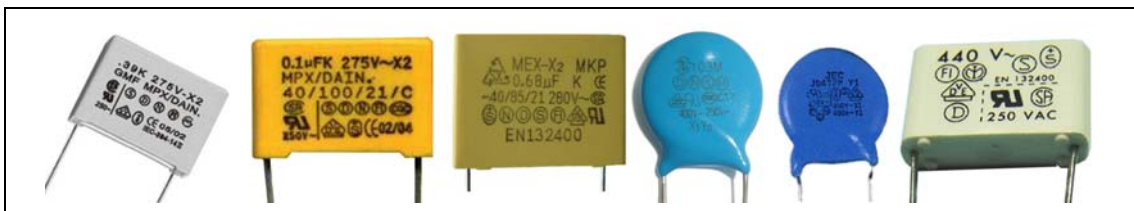

自复保险正温度系数热敏电阻（自复保险丝）

	
<p>热敏电阻</p>	<p>热敏电阻</p>
	
<p>热敏电阻</p>	<p>热敏电阻</p>
	
<p>热敏温度传感器</p>	
	
<p>LED 间隔柱</p>	

倾角电位器

直线型电位器

角度张力检测精密电位器

电位器-旋钮

可调电阻

可调电阻

光敏电阻

光敏电阻

湿敏电阻

热释电红外感应器

电解电容

高压电解电容

	
<p>贴片电解电容</p>	<p>贴片钽电容</p>
	
<p>引线模压固体钽电容</p>	<p>引线钽电容</p>
	
<p>积层陶瓷电容(独石电容)-径向引线</p>	<p>积层陶瓷电容(独石电容)-轴向引线</p>
	
<p>瓷片电容</p>	<p>高压瓷片电容</p>
	
<p>聚酯电容(涤纶电容)</p>	<p>贴片电容</p>