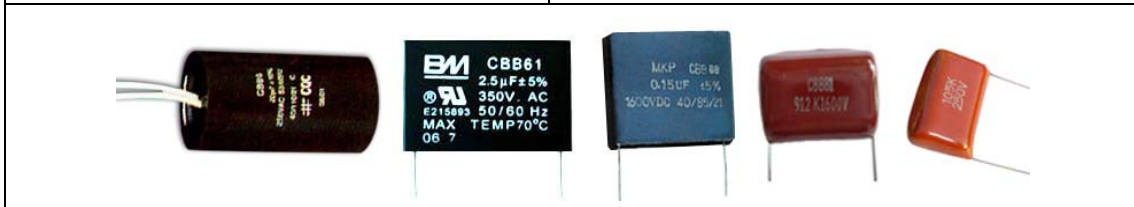

金属化聚丙烯膜电容 (CBB 电容)