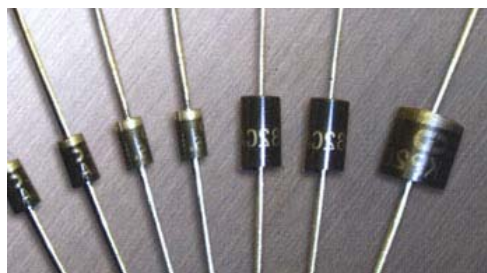

塑封工字电感

	
<p>贴片绕线电感</p>	<p>空心电感线圈</p>
	
<p>模压可调电感</p>	<p>磁环电感</p>
	
<p>贴片绕线、层叠电感</p>	<p>磁棒绕线电感</p>
	
<p>共模扼流圈</p>	<p>磁环</p>

磁珠

高频变压器

整流桥

干簧管

金封红外发射管

电源变压器（线路板焊接型、E型、R型、C型、O型）

直插发光二极管

瞬态抑制二极管

普通二极管

激光二极管管

贴片二极管

拨码开关

保险丝座

数码管